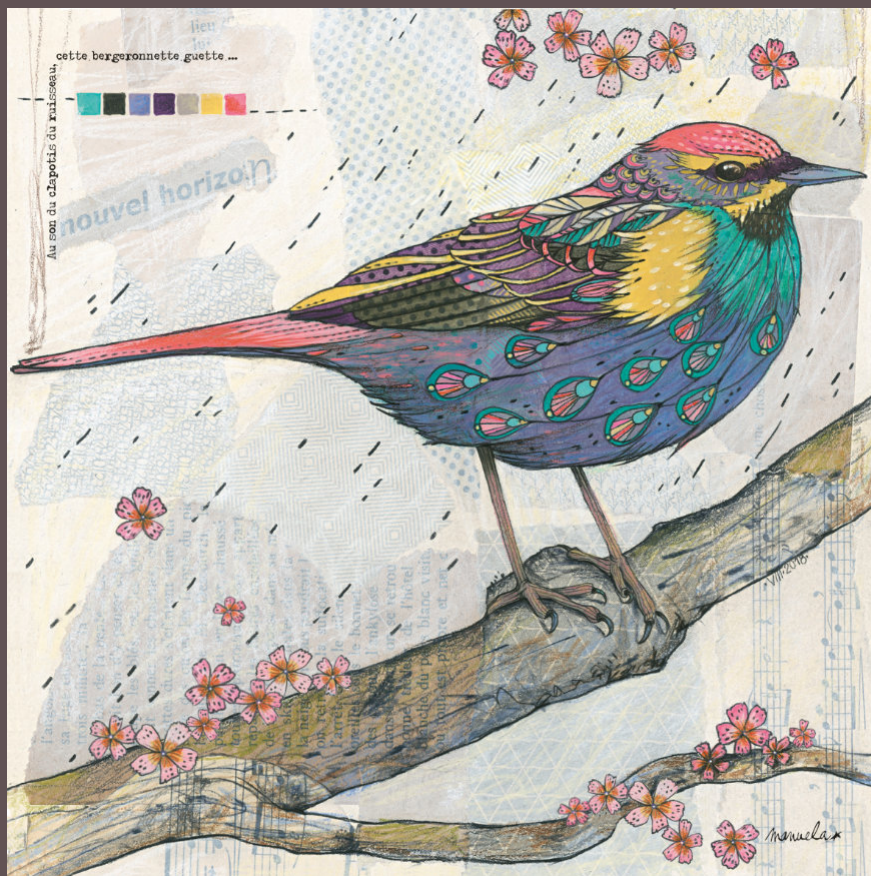

Au son du clapotis du ruisseau
Bergeronnette des ruisseaux

Reproduction en série limitée,
signée Manuela Dupont

Impression sur bois.
Finition vernis mat.

Format 25 x 25 cm

Prix unitaire 65 euros